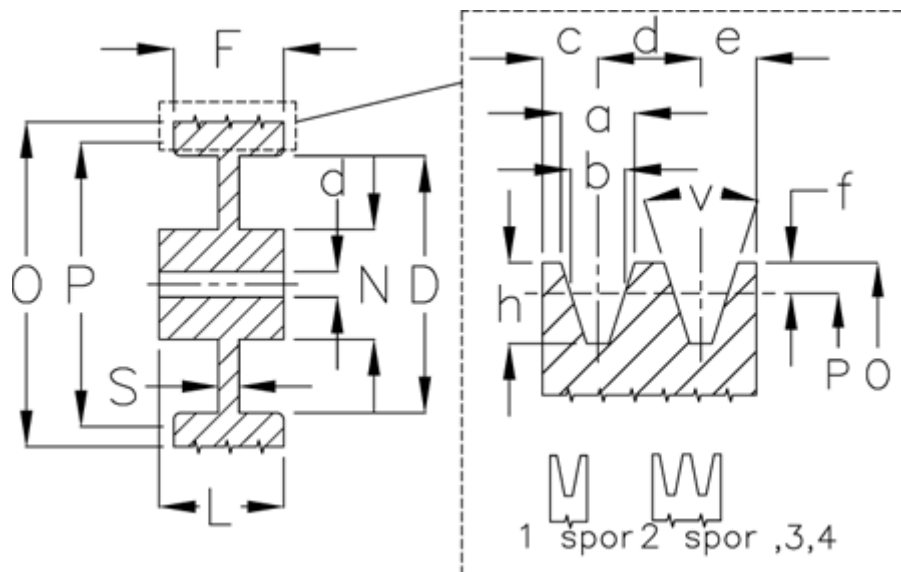

Varenummer: 60410016002  
 Beskrivelse: Uboret kileremsskive A 160/2

## Mål

Antal spor = 2  
 D = 127  
 d = 15  
 F = 35.0  
 L = 45  
 N = 60  
 O = 165.5  
 P = 160

S = 10  
 Type = A